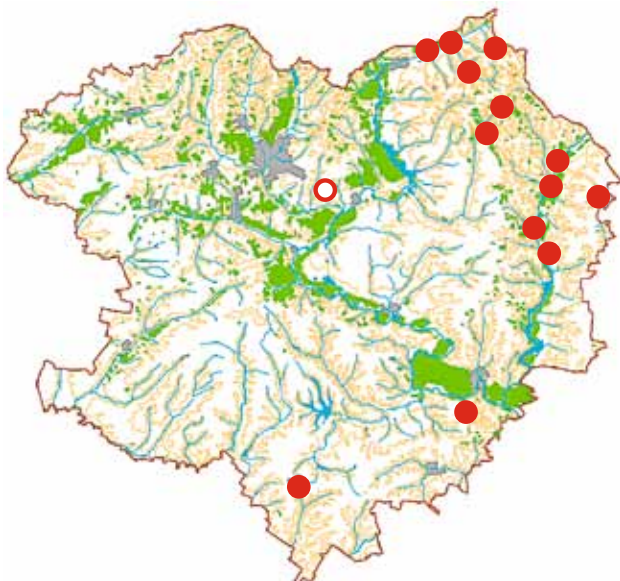

Джерела інформації:

Некрутенко, Чиколовець, 2005; Плющ, 2009; Каролінський С., Скобцова О. (1992–2012, особисті повідомлення)

Автори: І. Г. Плющ, Ю. О. Гуля
Фото: © С. О. Каролінський